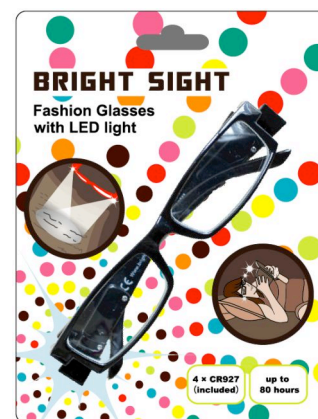

## 驚くべき使いやすさ！！ 読書専用「LEDライト搭載のダテメガネ」

商品名：Bright Sight

カラー：ブラック、レッド

商品サイズ：138 × 140 × 30 mm

パッケージサイズ：130 × 170 mm

小売価格：1,575円（税込）

ロット：3

販促物：A5サイズPOP

### ●就寝前の読書や暗闇での作業に最適

就寝前に横になって読書をする際、ベッドランプをつけると変に周りまで明るくなって気が散ったり、姿勢を変えるとページが陰になったりして読みにくいなと感じた経験はありませんか？

Bright Sightなら、眼鏡のフレームに埋め込まれたライトが、目線の先だけを的確に照らします。LEDですので読書や作業に適した非常に優しい光で、目線の先の対象物だけに集中できます。

### ●1回の電池で80-100時間使用可能

1日30分の使用でおよそ半年間ご使用頂けます。

維持コストも非常にリーズナブルです。

パッケージ(ブリストア)

BLACK/BSNL-BK

4 580282 021369

RED/BSNL-RD

4 580282 021673

#### 【仕様】

LED\*2灯

素材：レンズ-アクリル

フレーム-ポリカーボネイト

連続使用時間：80-100時間

電源：ボタン電池4個(CR927)

※ご購入日より3ヶ月間保証。