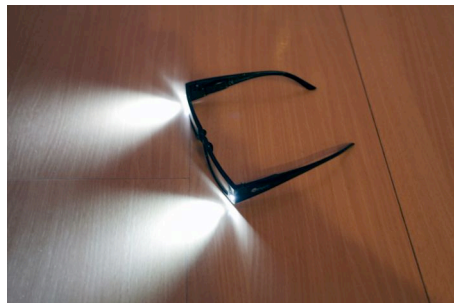

## 驚くべき使いやすさ！！ 読書専用「LEDライト搭載のダテメガネ」

商品名：Bright Sight

カラー：ブラック、レッド

商品サイズ：138 × 140 × 30 mm

パッケージサイズ：130 × 170 mm

小売価格：1,575円（税込）

ロット：3

販促物：A5サイズPOP

### ●就寝前の読書や暗闇での作業に最適

就寝前に横になって読書をする際、ベッドランプをつけると変に周りまで明るくなって気が散ったり、姿勢を変えるとページが陰になったりして読みにくいなと感じた経験はありませんか？

Bright Sightなら、眼鏡のフレームに埋め込まれたライトが、目線の先だけを的確に照らします。LEDですので読書や作業に適した非常に優しい光で、目線の先の対象物だけに集中できます。

### ●1回の電池で80-100時間使用可能

1日30分の使用でおよそ半年間ご使用頂けます。

維持コストも非常にリーズナブルです。

パッケージ(ブリストア)

BLACK/BSNL-BK

4 580282 021369

RED/BSNL-RD

4 580282 021673

#### 【仕様】

LED\*2灯

素材：レンズ-アクリル

フレーム-ポリカーボネイト

連続使用時間：80-100時間

電源：ボタン電池4個(CR927)

※ご購入日より3ヶ月間保証。